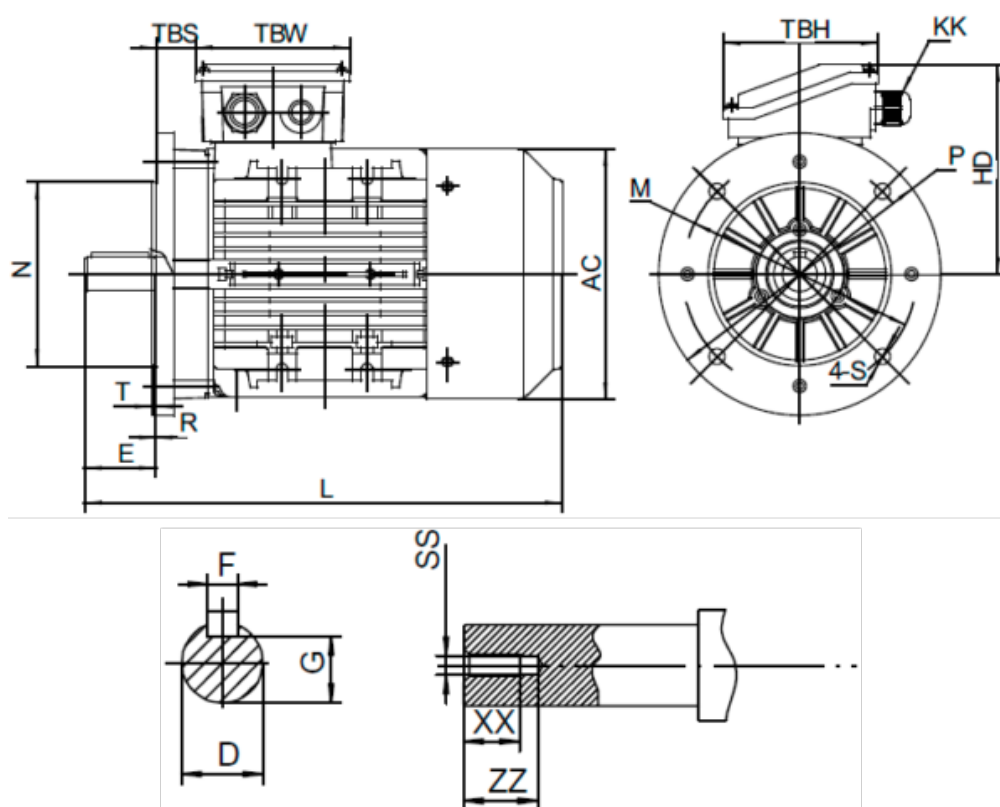

Varenummer: 25180055022440

Beskrivelse: Kleedrive T3A 132S1-2 5.5kw 2800 o/min UL/CSA
3x400/690V 50 HZ IP55 B5 Eff=89,2%

Mål

AA = 260	L = 460/498	TBH = 118
AC = Ø261	M = Ø265	TBS = 36.5
AD = 323	N = Ø230	TBW = 118
D = Ø38	P = Ø300	XX = 28
E = 80	R = 0	ZZ = 37
F = 10	S = Ø15	
G = 33	SS = M12	
HD = 191	T = 4	